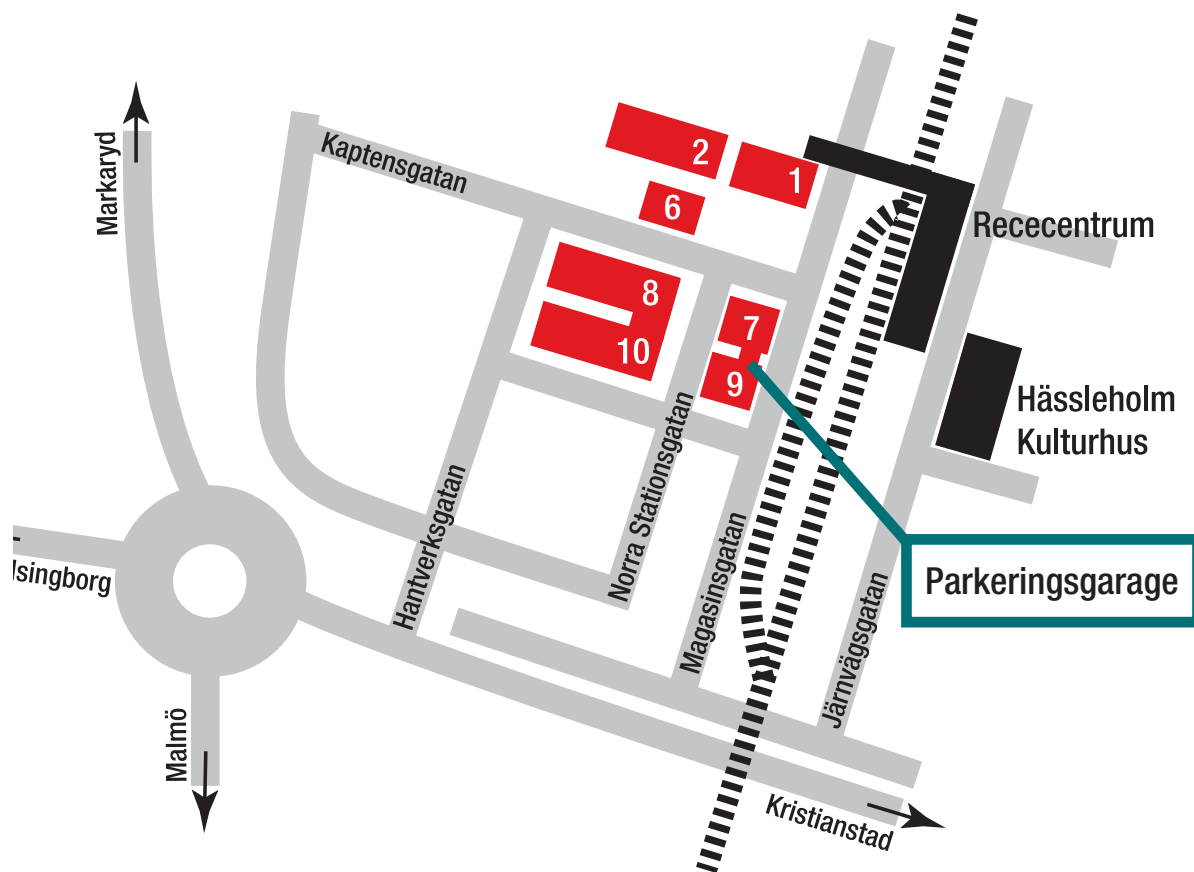

Välkommen till Kunskapsbyn!

Hus 1 - Glashuset

Pressbyrån
Väntsalen (sal)
Godskällaren (grupprum)

Hus 6

Norra Stations reception
Teknikavdelningen 6B

Hus 8 - Ingång 8A

Flexvux reception
X2000 (sal 81)
Snälltåget (grupprum 81)
Pågatåget (grupprum 82)
Paletten Flexvux plan 2
Sal 83
Kår/studentlokal i källaren

Hus 9

Plan 1:
Malmö (sal 91)
Godslådan (grupprum 9)
Lund (sal 92)
Eslöv (sal 93)
Hässleholm (sal 94)

Plan 2:

Älmhult (sal 95)
Linköping (sal 96)
Norrköping (sal 97)
Yrkeshögskolan Syd

Glastornet

Konferensrum, plan 4:
1:a Klass
2:a Klass
Dressinen

Hus 10

Fredholms matsalar
Stockholm (Aula)
Katrineholm (sal 1)
Göteborg (sal 2)
Skövde (8E, konferensrum)
Hallsberg (videokonferens)