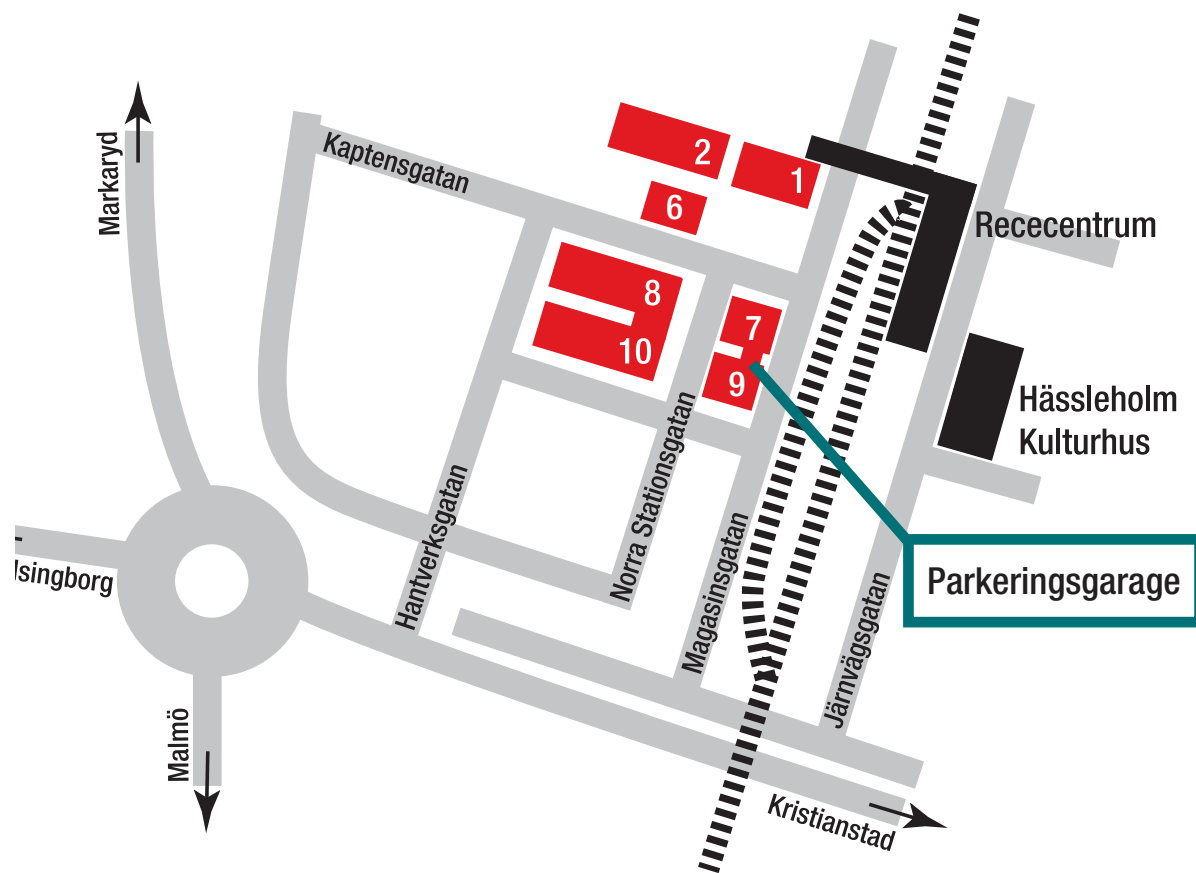

Välkommen till Kunskapsbyn!

Hus 1 - Glashuset

Pressbyrån
Väntsalen (sal)
Godskällaren (grupprum)

Hus 6

Norra Stations reception
Teknikavdelningen 6B

Hus 8 - Ingång 8A

Flexvux reception
X2000 (sal 81)
Snälltåget (grupprum 81)
Pågatåget (grupprum 82)
Paletten Flexvux plan 2
Sal 83
Kärlokal i källaren

Hus 9

Plan 1:
Malmö (sal 91)
Godslådan (grupprum 9)
Lund (sal 92)
Eslöv (sal 93)
Hässleholm (sal 94)

Plan 2:

Älmhult (sal 95)
Linköping (sal 96)
Norrköping (sal 97)
Yrkeshögskolan Syd

Glastornet

Konferensrum, plan 4:
1:a Klass
2:a Klass
Dressinen

Hus 10

Fredholms matsalar
Stockholm (Aula)
Katrineholm (sal 1)
Göteborg (sal 2)
Skövde (8E, konferensrum)
Hallberg (videokonferens)