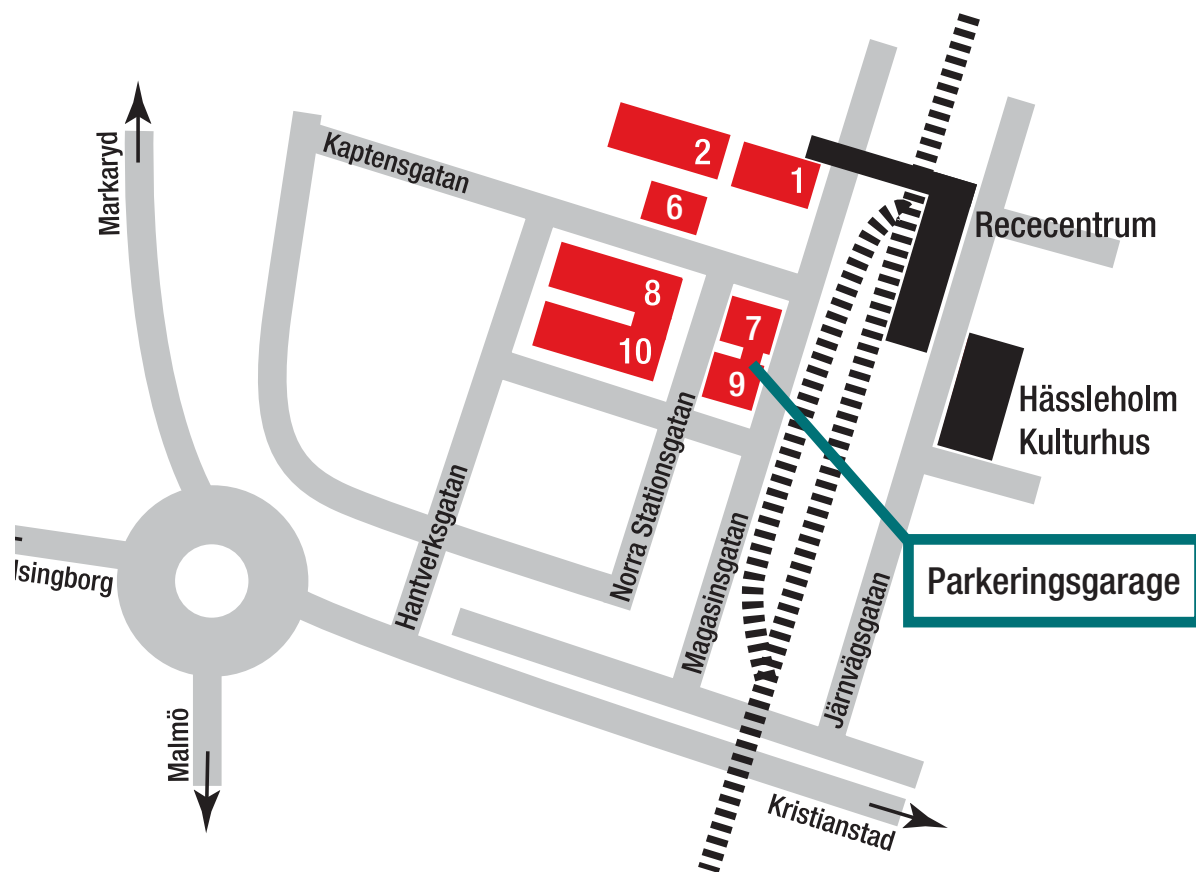

Välkommen till Kunskapsbyn!

Hus 1 - Glashuset

Pressbyrån
Väntsalen (sal)
Godskällaren (grupprum)

Hus 6

Norra Stations reception
Teknikavdelningen 6B

Hus 8 - Ingång 8A

Flexvux reception
Infotek
SYV-exp: Gunnilla Knutsson
Susanne Johnsson
Ann-Sofie Säbom

X2000 (sal 81)
Snälltåget (grupprum 81)
Pågatåget (grupprum 82)
Paletten Flexvux plan 2
Sal 83
Kårlokal i källaren

Hus 9

Plan 1:
Malmö (sal 91)
Godslådan (grupprum 9)
Lund (sal 92)
Eslöv (sal 93)
Hässleholm (sal 94)

Plan 2:

Älmhult (sal 95)
Linköping (sal 96)
Norrköping (sal 97)
Yrkes högskolan Syd

Glastornet

Konferensrum, plan 4:
1:a Klass
2:a Klass
Dressinen

Hus 2

Lantmäteriet
Alpha CE
Hibab
E.ON Elnät Sverige AB
EnRival
Kontorshotell 21

Hus 7

Bombardier

Hus 8 - Ingång 8B

Studiehall, plan 2
Kontorshotell 81, plan 1
Kontorshotell 83, plan 3

Hus 10

Fredholms matsalar
Stockholm (Aula)
Katrineholm (sal 1)
Göteborg (sal 2)
Skövde (8E, konferensrum)
Hallberg (videokonferens)